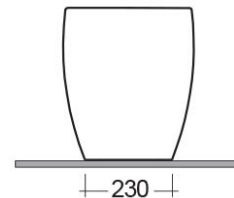

RAK-METROPOLITAN

Filo Muro | WC

RAK
CERAMICS

Scheda tecnica

Dimensioni:	525 x 337 mm
Peso:	25 Kg
Colore:	bianco alpino
Tipo di scarico:	A parete & A terra
Sifone:	Nascosto
Opzioni del sedile:	ABS e UREA
Forma:	Rettangolare Arrotondata
Chiusura rallentata:	sì
Doppio scarico:	sì
Collezione:	RAK-METROPOLITAN

Codice Nome

MP16AWHA METROPOLITAN WATER CLOSET BACK TO WALL P/S-TRAP 52CM

Dimensions: All measurements are in millimeters and are subject to normal manufacturing variations.
Note: Due to a continuing development programme to improve design and performance, the manufacturer reserves all rights to vary specifications without prior information.
Please note accessories are for photographic use only.