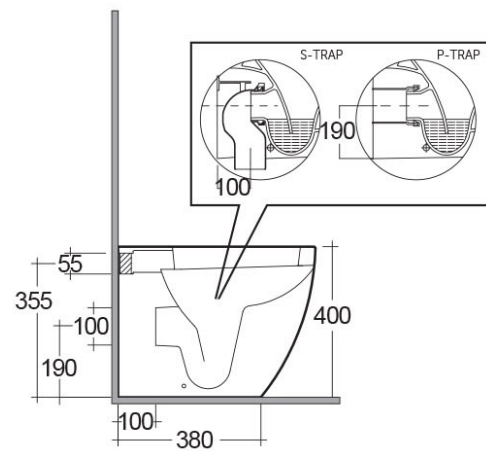

RAK-METROPOLITAN

Filo Muro | WC

RAK
CERAMICS

Scheda tecnica

Dimensioni:	525 x 337 mm
Peso:	25 Kg
Colore:	bianco alpino
Tipo di scarico:	A parete & A terra
Sifone:	Nascosto
Opzioni del sedile:	ABS e UREA
Forma:	Rettangolare Arrotondata
Chiusura rallentata:	sì
Doppio scarico:	sì
Collezione:	RAK-METROPOLITAN

Codice Nome

MP16AWHA METROPOLITAN WATER CLOSET BACK TO WALL P/S-TRAP 52CM

Dimensions: All measurements are in millimeters and are subject to normal manufacturing variations.
Note: Due to a continuing development programme to improve design and performance, the manufacturer reserves all rights to vary specifications without prior information.
Please note accessories are for photographic use only.