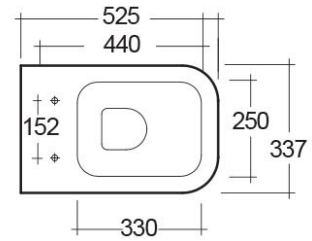

RAK-METROPOLITAN

Filo Muro | WC

RAK
CERAMICS

Scheda tecnica

Dimensioni:	525 x 337 mm
Peso:	25 Kg
Colore:	bianco alpino
Tipo di scarico:	A parete & A terra
Sifone:	Nascosto
Opzioni del sedile:	ABS e UREA
Forma:	Rettangolare Arrotondata
Chiusura rallentata:	sì
Doppio scarico:	sì
Collezione:	RAK-METROPOLITAN

Codice Nome

MP16AWHA METROPOLITAN WATER CLOSET BACK TO WALL P/S-TRAP 52CM

Dimensions: All measurements are in millimeters and are subject to normal manufacturing variations.
Note: Due to a continuing development programme to improve design and performance, the manufacturer reserves all rights to vary specifications without prior information.
Please note accessories are for photographic use only.