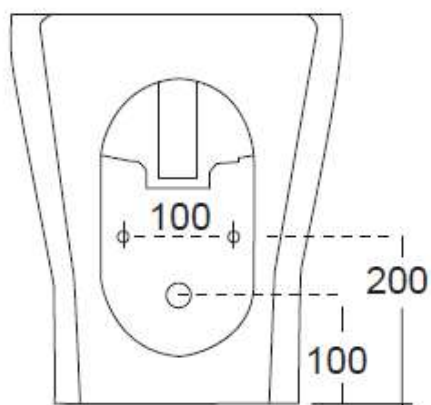

cod. BI1548

Bidet monoforo

Back to wall bidet one hole

L 36 P 50,5 H 42 cm / 18 kg

cod. VA2805

Vaso scarico universale senza brida

Back to wall wc rimless

L 36 P 50,5 H 42 cm / 20 kg