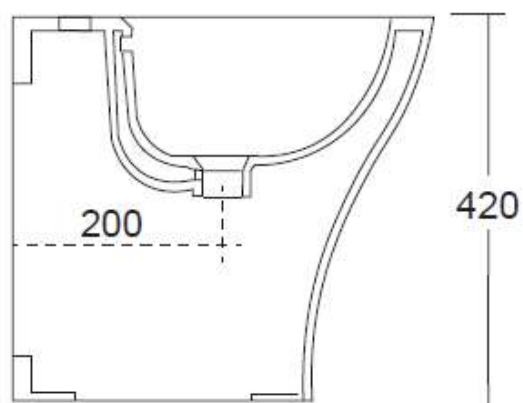

cod. BI1548

Bidet monoforo

Back to wall bidet one hole

L 36 P 50,5 H 42 cm / 18 kg

cod. VA2805

Vaso scarico universale senza brida

Back to wall wc rimless

L 36 P 50,5 H 42 cm / 20 kg