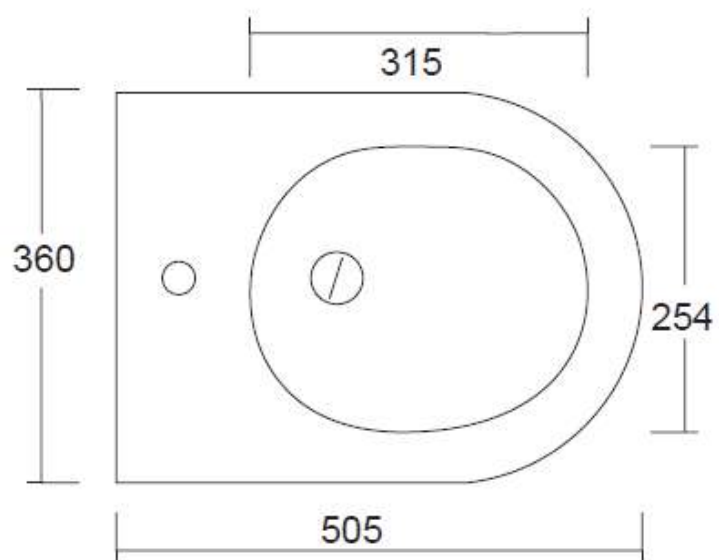

cod. BI1548

Bidet monoforo

Back to wall bidet one hole

L 36 P 50,5 H 42 cm / 18 kg

cod. VA2805

Vaso scarico universale senza brida

Back to wall wc rimless

L 36 P 50,5 H 42 cm / 20 kg