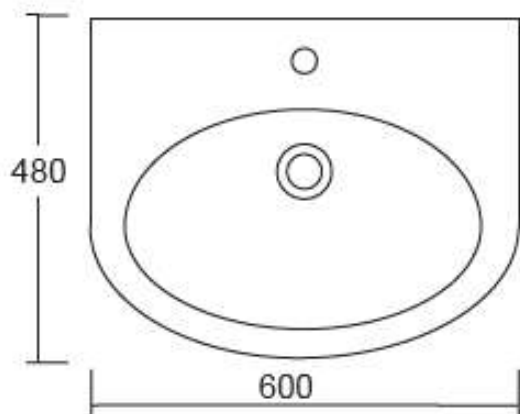

SCHEDA TECNICA

TECHNICAL SHEET

cod. LA2458

Lavabo monoforo
Washbasin one hole
L 60 P 48 H 20 cm / 15 kg

cod. CO2460

Colonna
Pedestal
H 68,5 cm / 12 kg