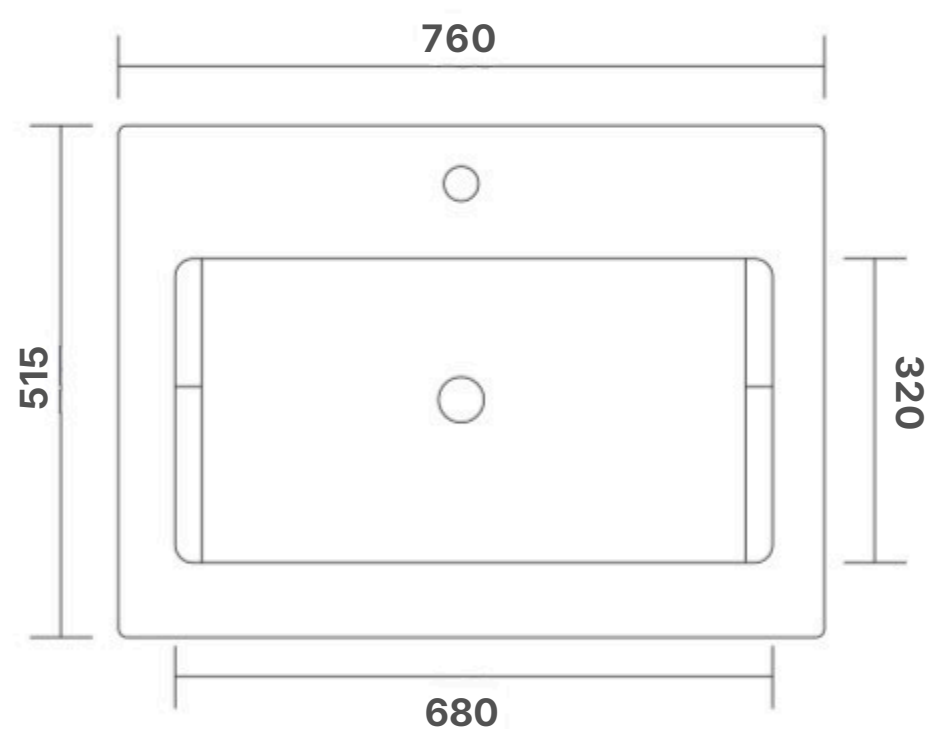

### LAVANDERIA

cod. LV1596

Lavatoio ad incasso  
*Wash-tube recessed*

**Misure:**

*Measures:*

L76 P51,5 H30 cm / 27 kg

CE EN 14688:2015

\*OPZIONALE: Asse in legno cod. AS2955