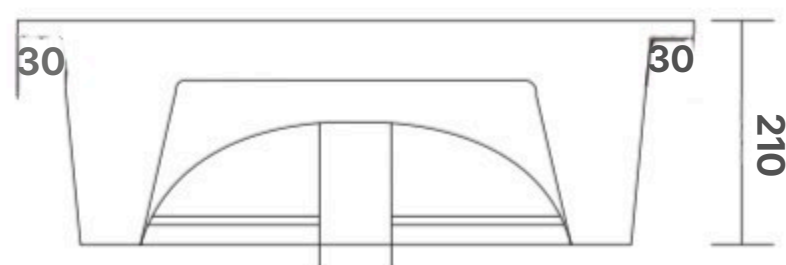

### LAVANDERIA

cod. LV1596

Lavatoio ad incasso  
*Wash-tube recessed*

**Misure:**

*Measures:*

L76 P51,5 H30 cm / 27 kg

CE EN 14688:2015

\*OPZIONALE: Asse in legno cod. AS2955