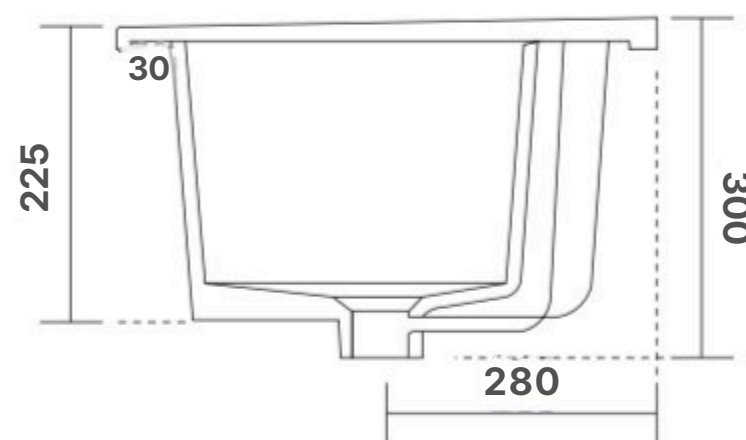

### LAVANDERIA

cod. LV1596

Lavatoio ad incasso  
*Wash-tube recessed*

**Misure:**

*Measures:*

L76 P51,5 H30 cm / 27 kg

CE EN 14688:2015

\*OPZIONALE: Asse in legno cod. AS2955