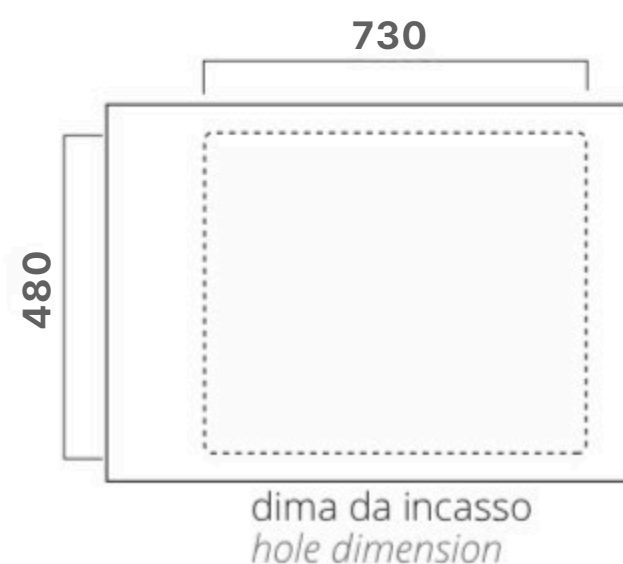

### LAVANDERIA

cod. LV1596

Lavatoio ad incasso  
*Wash-tube recessed*

**Misure:**

*Measures:*

L76 P51,5 H30 cm / 27 kg

CE EN 14688:2015

\*OPZIONALE: Asse in legno cod. AS2955