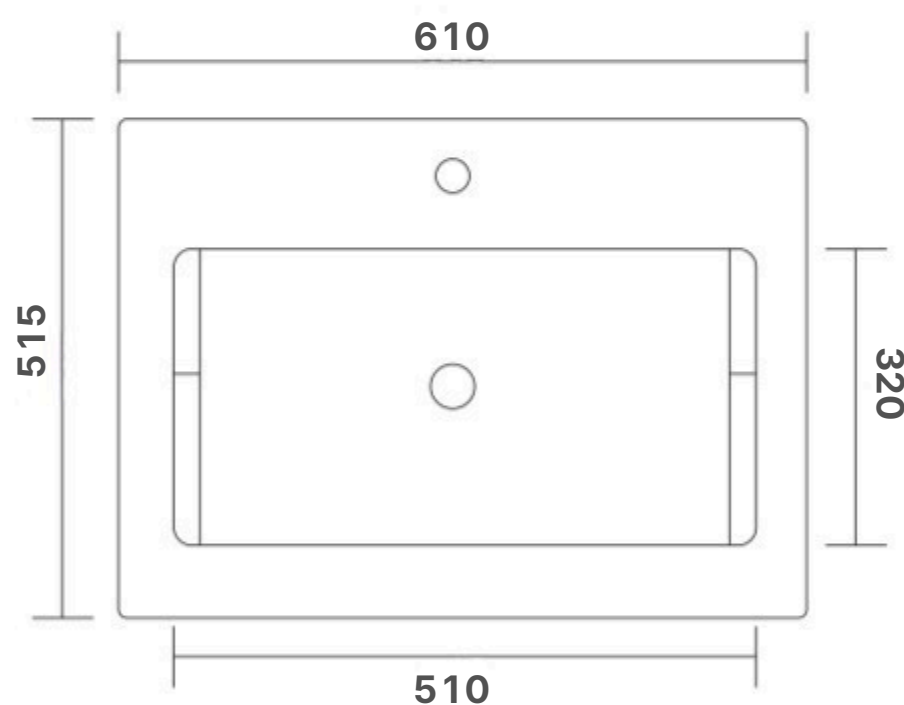

SCHEDA TECNICA

TECHNICAL SHEET

LAVANDERIA

cod. LV1598

Lavatoio ad incasso
Wash-tube recessed

Misure:

Measures:

L61 P51,5 H30 cm / 25 kg

CE EN 14688:2015

*OPZIONALE: Asse in legno cod. AS2954

*Optional: Wooden Board cod. AS2954